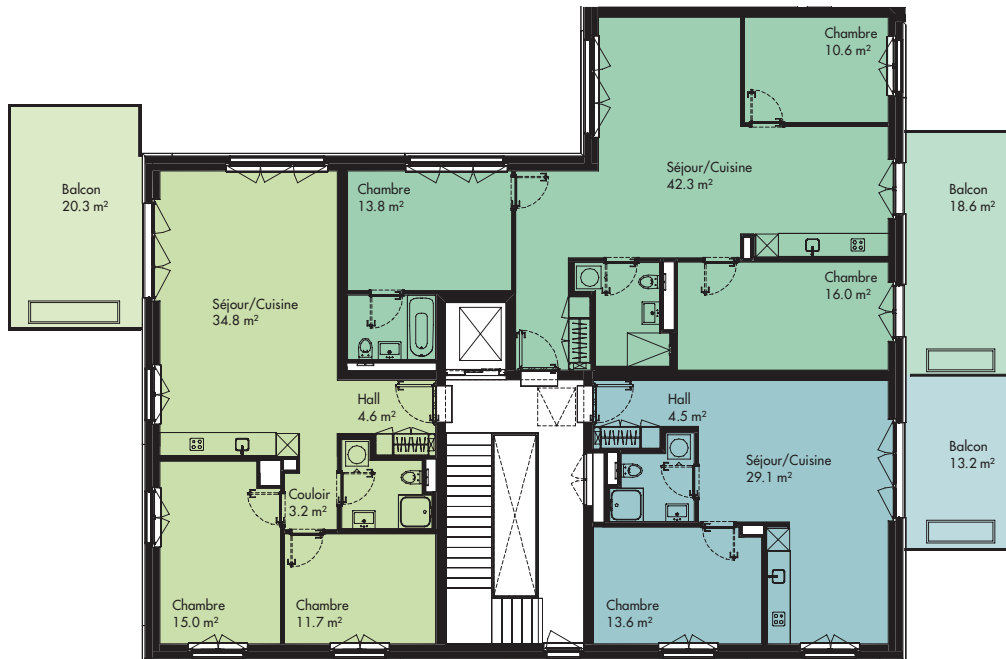

BÂT. 6A

6A | 4<sup>ÈME</sup> ÉTAGE

	N°LOT	PIÈCES	SURF. HABITABLE	BALCON/TERRASSE	JARDIN	ORIENTATION
	6A-41	2.5	51.9 m <sup>2</sup>	13.2 m <sup>2</sup>	-	EST
	6A-42	4.5	98.1 m <sup>2</sup>	18.6 m <sup>2</sup>	-	EST
	6A-43	3.5	74.3 m <sup>2</sup>	20.3 m <sup>2</sup>	-	OUEST